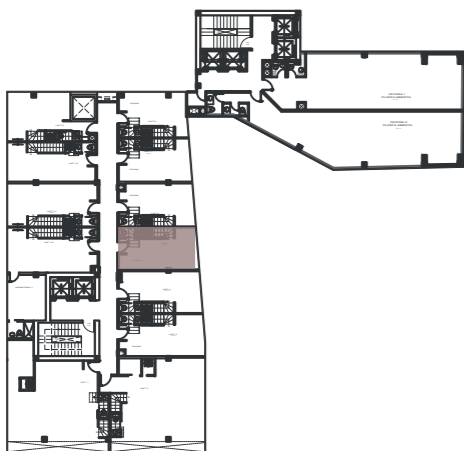

# LE PARC HOTEL BEYOND STARS

LOFT 5

PISO 11-12, 17-18

UN DORMITORIO + BAÑO COMPLETO  
+ 1/2 BAÑO

AREA INTERIOR:

PB: 28.39 m<sup>2</sup>

PA: 25.90 m<sup>2</sup>

AREA TOTAL: 54.29 m<sup>2</sup>

PLANTA BAJA

PLANTA ALTA