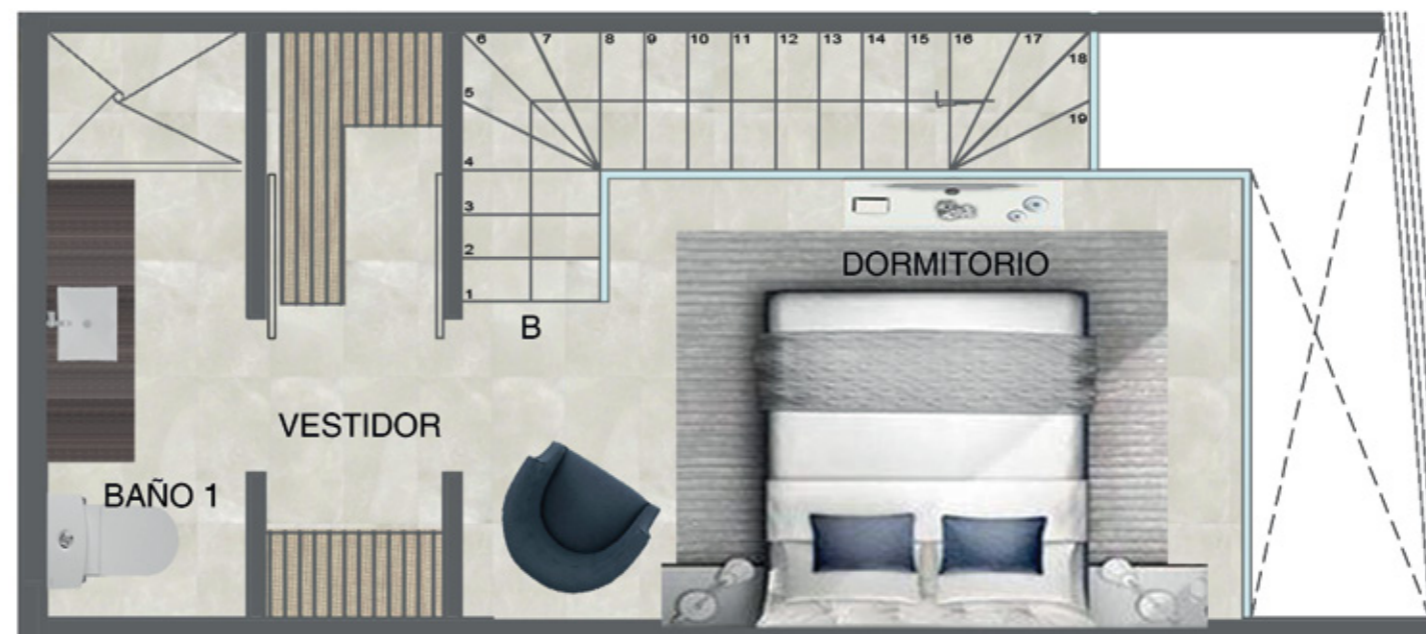

# LE PARC HOTEL BEYOND STARS

LOFT 5

PISO 11-12, 17-18

UN DORMITORIO + BAÑO COMPLETO  
+ 1/2 BAÑO

AREA INTERIOR:

PB: 28.39 m<sup>2</sup>

PA: 25.90 m<sup>2</sup>

AREA TOTAL: 54.29 m<sup>2</sup>

PLANTA BAJA

PLANTA ALTA