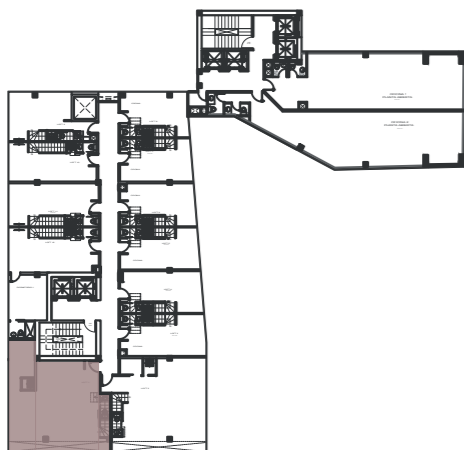

LE PARC HOTEL BEYOND STARS

LOFT 1

PISO 11-12

DOS DORMITORIOS +
DOS BAÑOS COMPLETOS + 1/2 BAÑO

AREA INTERIOR:

PB: 78.61 m²

PA: 68.37 m²

AREA TOTAL: 146.98 m²

PLANTA BAJA

PLANTA ALTA