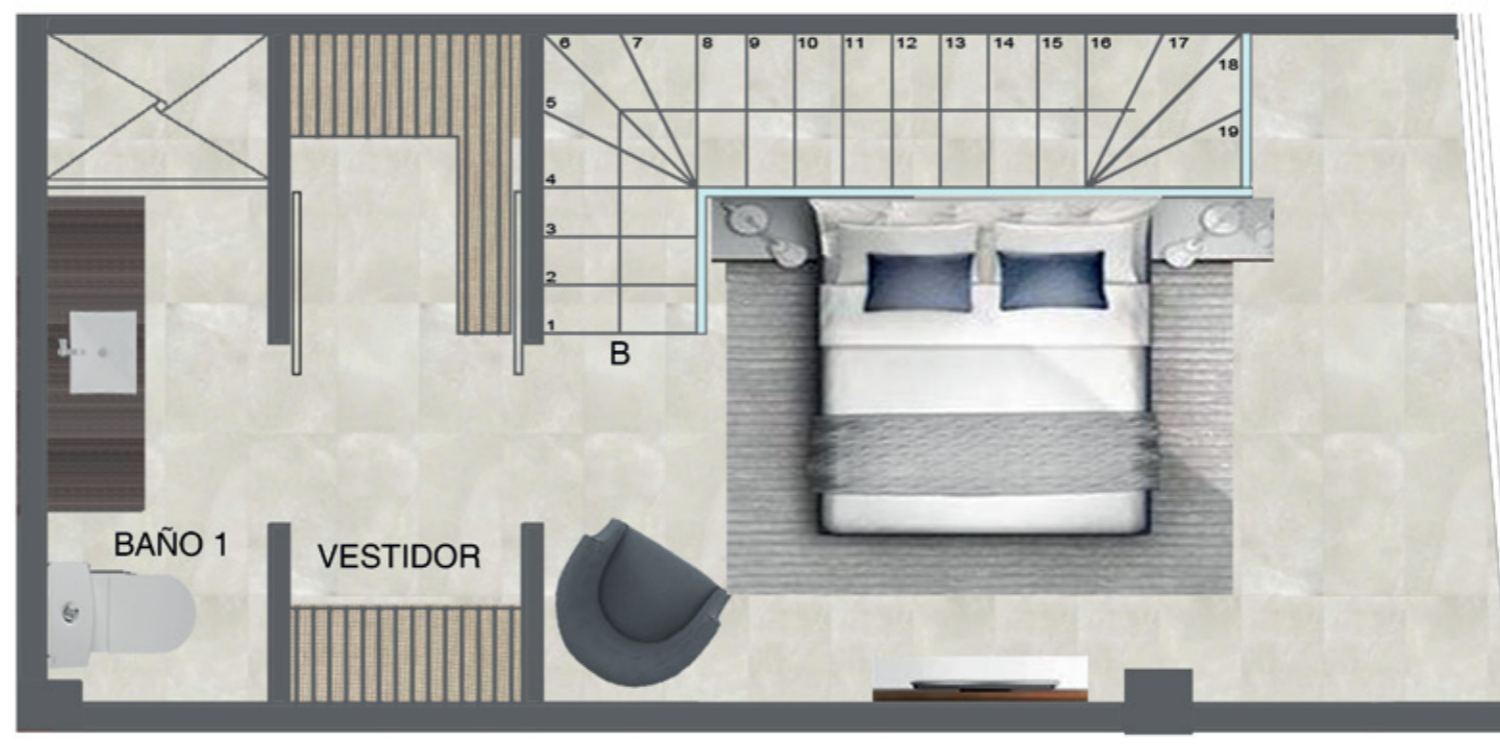

LE PARC

HOTEL
BEYOND STARS

DUPLEX 1

PISO 11-12,17-18

UN DORMITORIO + BAÑO COMPLETO
+ 1/2 BAÑO

AREA INTERIOR:

PB: 26.75 m²

PA: 29.87 m²

AREA TOTAL: 56.62 m²

PLANTA BAJA

PLANTA ALTA