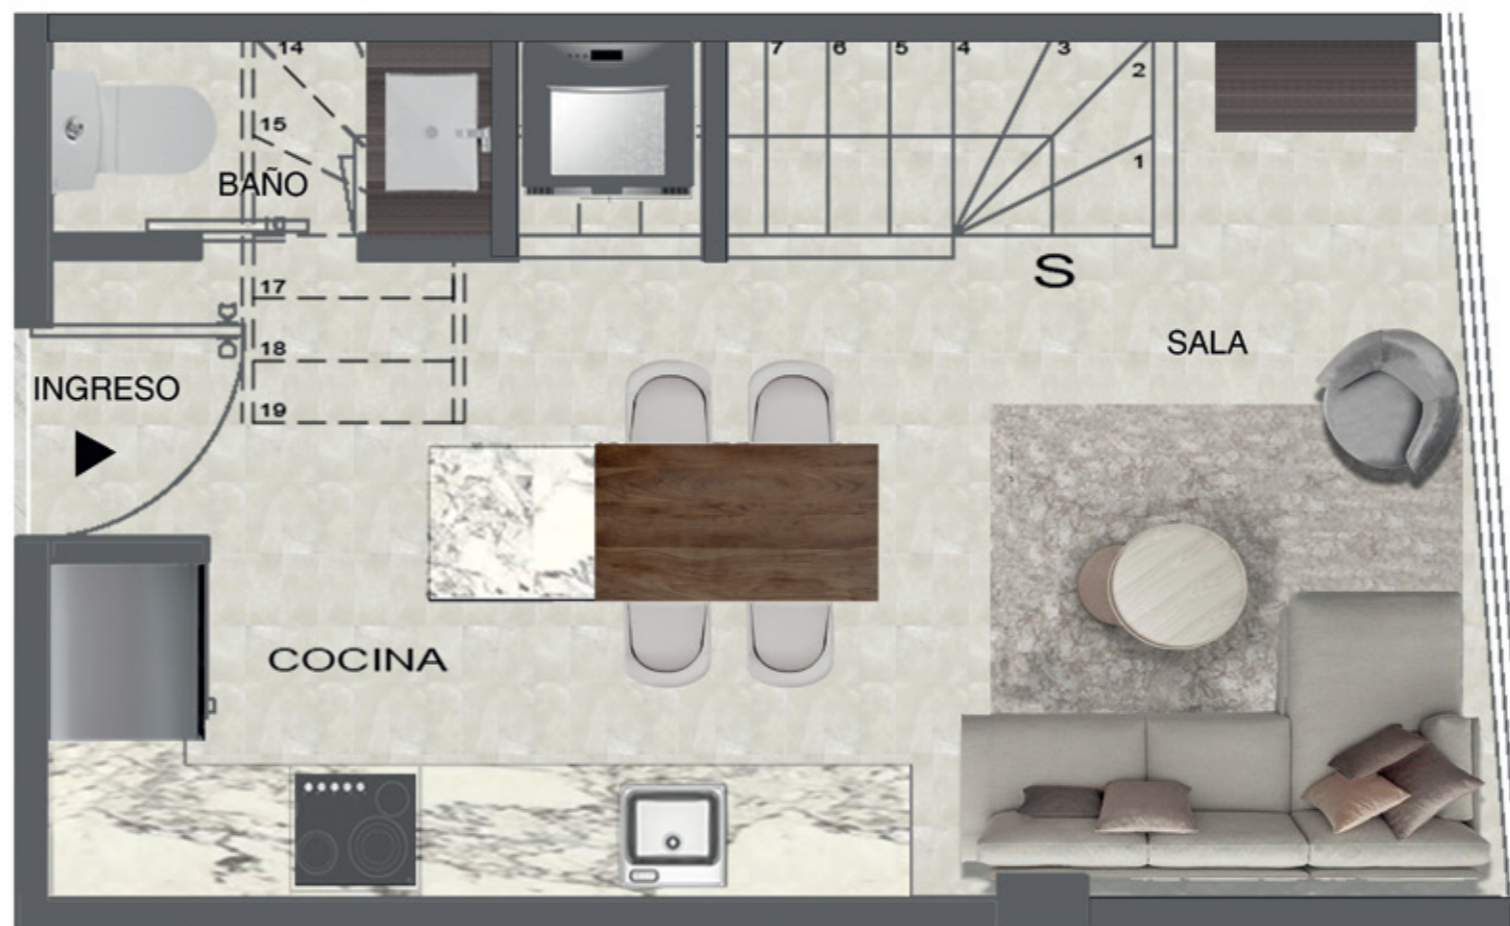

LE PARC

HOTEL
BEYOND STARS

DUPLEX 1

PISO 11-12,17-18

UN DORMITORIO + BAÑO COMPLETO
+ 1/2 BAÑO

AREA INTERIOR:

PB: 26.75 m²

PA: 29.87 m²

AREA TOTAL: 56.62 m²

PLANTA BAJA

PLANTA ALTA