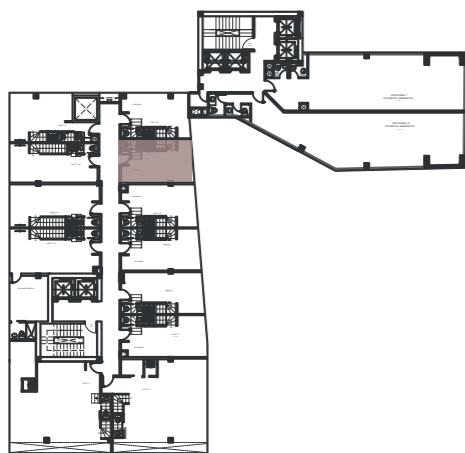

LE PARC

HOTEL
BEYOND STARS

DUPLEX 1

PISO 11-12,17-18

UN DORMITORIO + BAÑO COMPLETO
+ 1/2 BAÑO

AREA INTERIOR:

PB: 26.75 m²

PA: 29.87 m²

AREA TOTAL: 56.62 m²

PLANTA BAJA

PLANTA ALTA