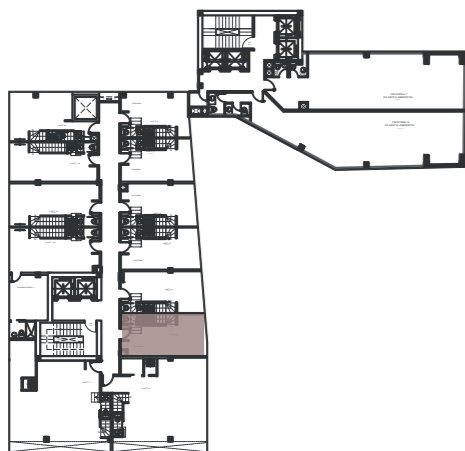

LE PARC HOTEL BEYOND STARS

LOFT 3

PISO 11-12

UN DORMITORIO + BAÑO COMPLETO
+ 1/2 BAÑO

AREA INTERIOR:

PB: 30.20 m²

PA: 25.71 m²

AREA TOTAL: 55.91 m²

PLANTA BAJA

PLANTA ALTA