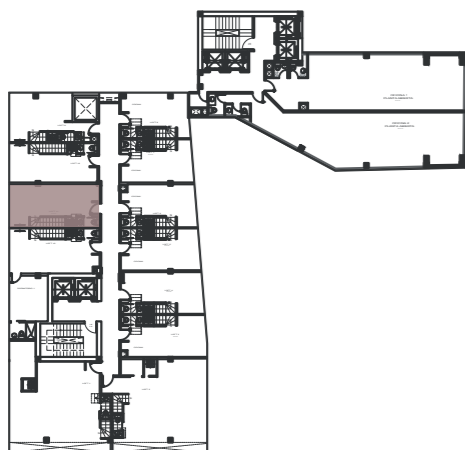

# LE PARC HOTEL BEYOND STARS

LOFT 7

PISO 11-12,17-18

UN DORMITORIO + BAÑO COMPLETO  
+ 1/2 BAÑO

AREA INTERIOR:

PB: 33.35 m2

PA: 23.12 m2

AREA TOTAL: 56.47 m2

PLANTA BAJA

PLANTA ALTA