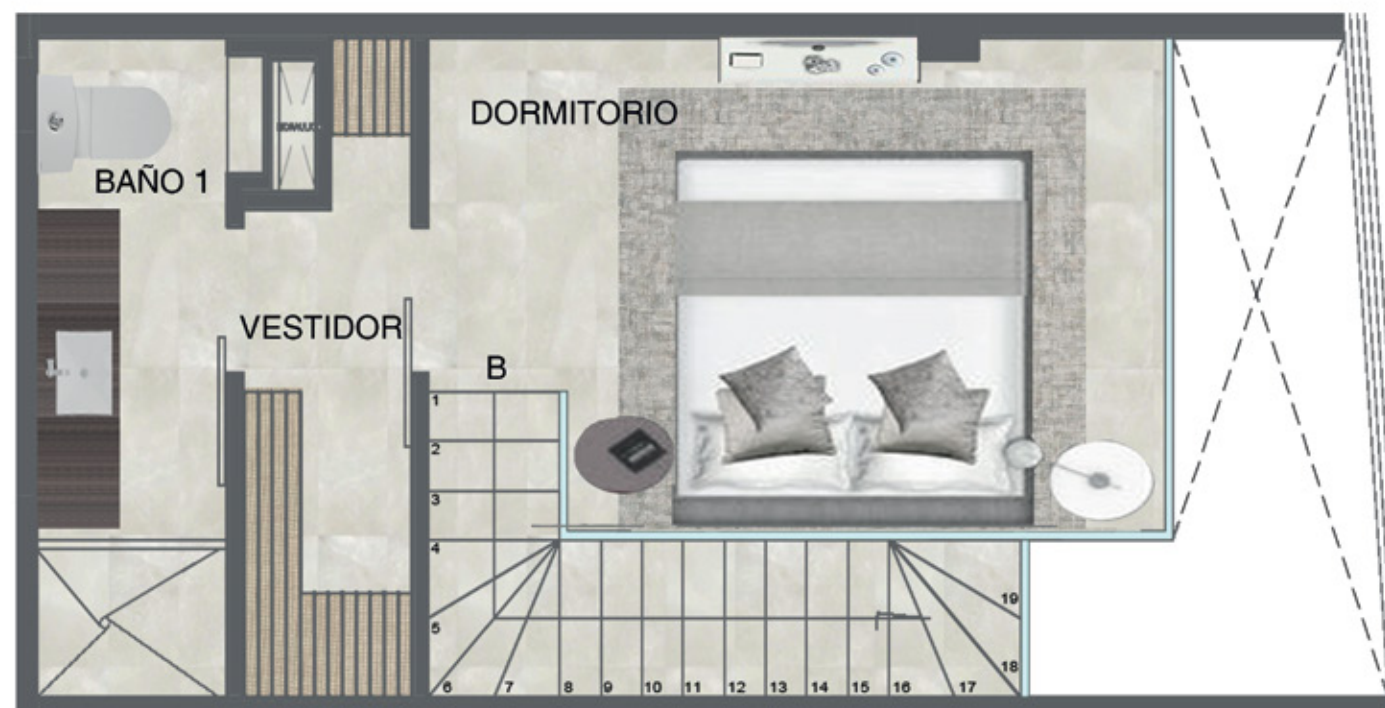

LE PARC HOTEL BEYOND STARS

LOFT 4

PISO 11-12

UN DORMITORIO + BAÑO COMPLETO
+ 1/2 BAÑO

AREA INTERIOR:

PB: 29.43 m²

PA: 25.99 m²

AREA TOTAL: 55.42 m²

PLANTA BAJA

PLANTA ALTA