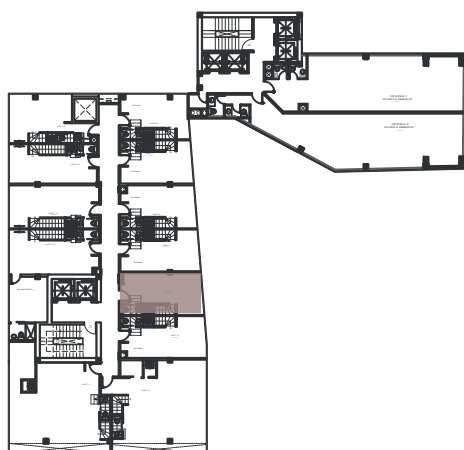

LE PARC HOTEL BEYOND STARS

LOFT 4

PISO 11-12

UN DORMITORIO + BAÑO COMPLETO
+ 1/2 BAÑO

AREA INTERIOR:

PB: 29.43 m²

PA: 25.99 m²

AREA TOTAL: 55.42 m²

PLANTA BAJA

PLANTA ALTA