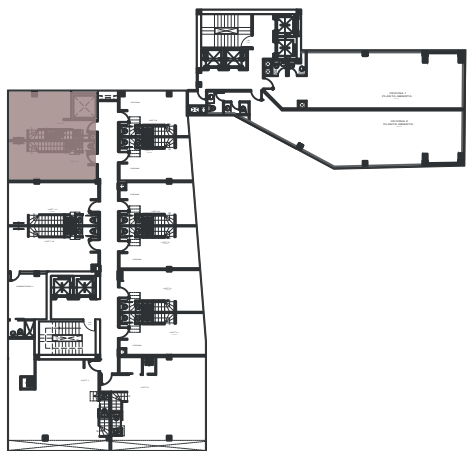

LE PARC

HOTEL
BEYOND STARS

DUPLEX 3

PISO 11-12,17-18

DOS DORMITORIOS +
DOS BAÑO COMPLETOS
+ 1/2 BAÑO

AREA INTERIOR:

PB: 60.97 m²

PA: 55.28 m²

AREA TOTAL: 116.25 m²

PLANTA BAJA

PLANTA ALTA