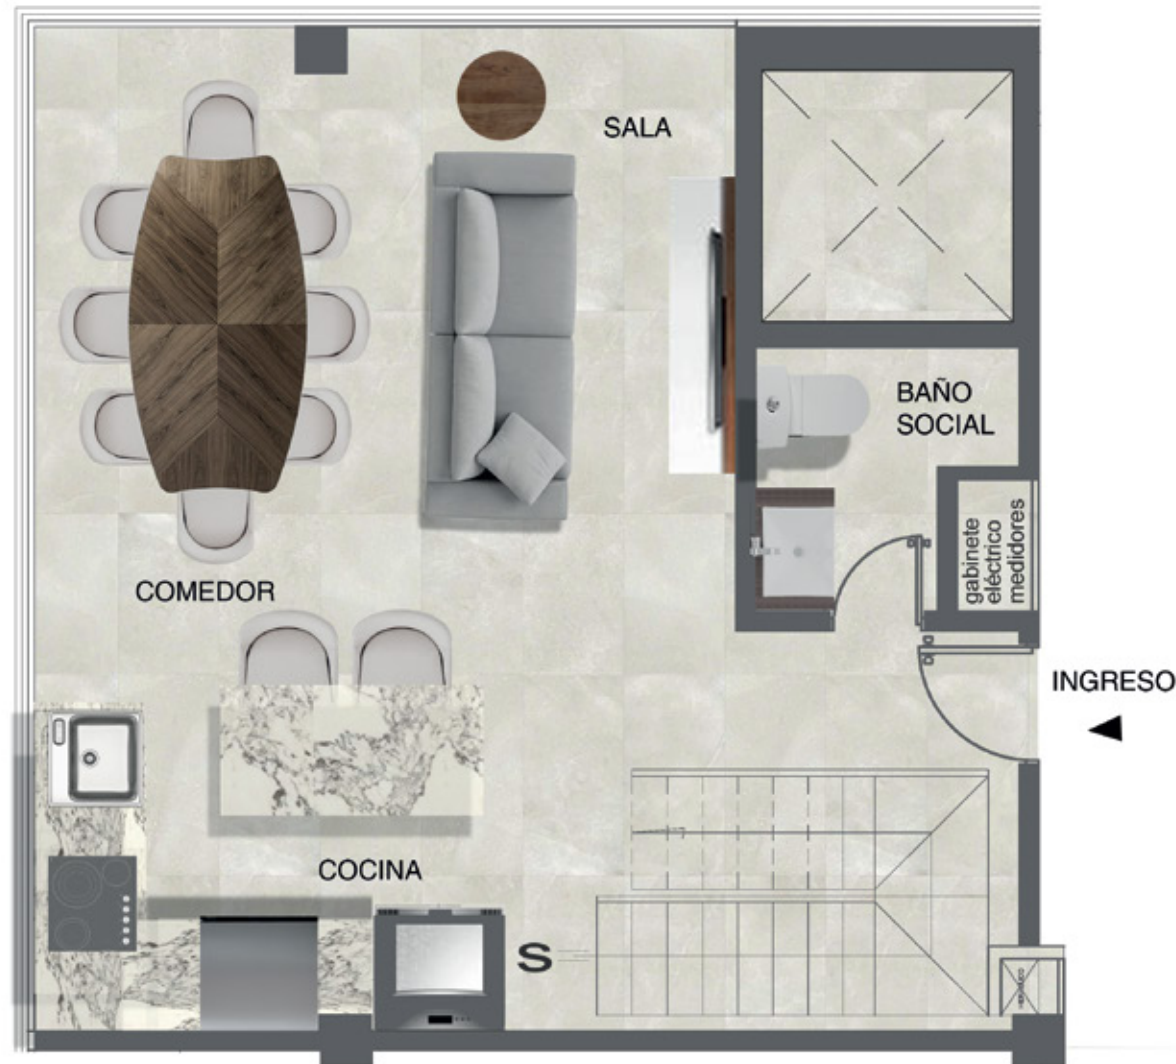

LE PARC

HOTEL
BEYOND STARS

DUPLEX 3

PISO 11-12,17-18

DOS DORMITORIOS +
DOS BAÑO COMPLETOS
+ 1/2 BAÑO

AREA INTERIOR:

PB: 60.97 m²

PA: 55.28 m²

AREA TOTAL: 116.25 m²

PLANTA BAJA

PLANTA ALTA