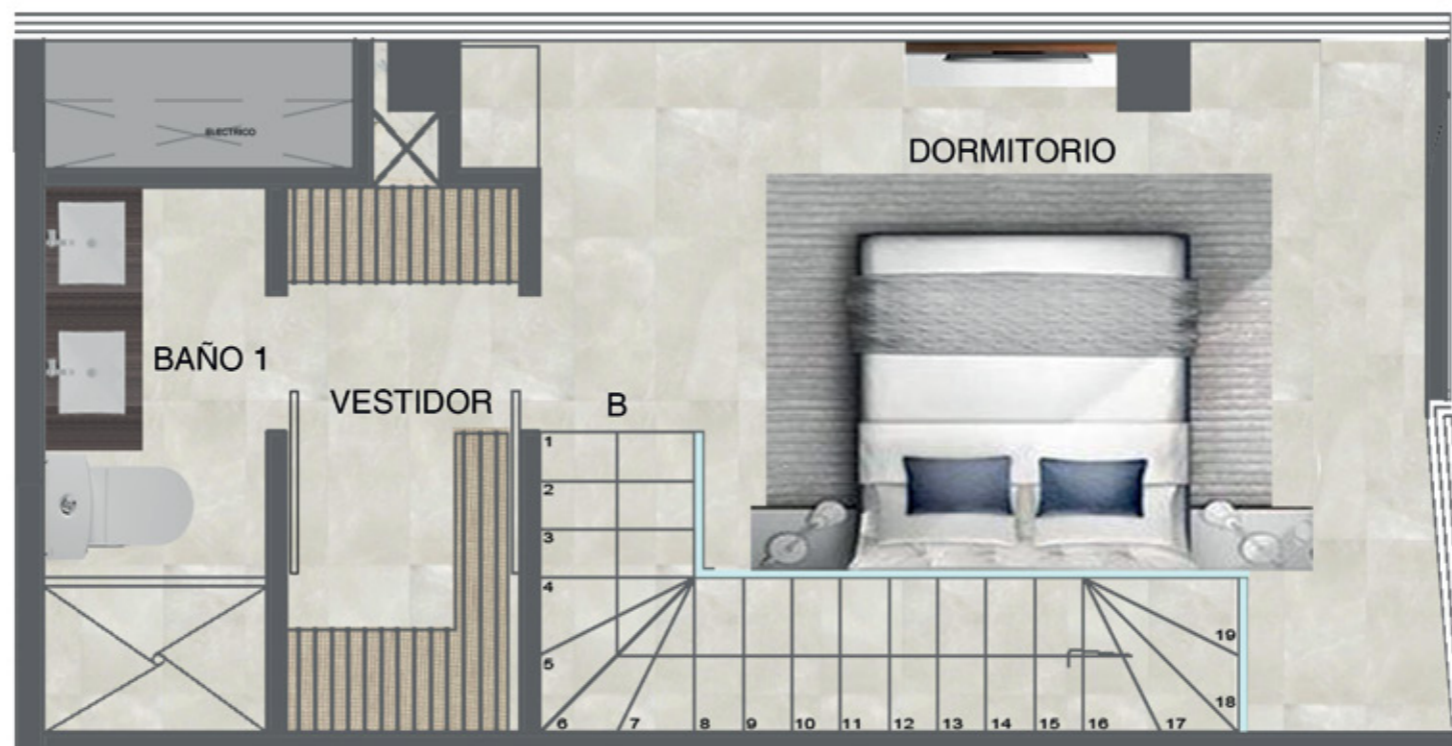

# LE PARC

HOTEL  
BEYOND STARS

DUPLEX 2

PISO 11-12,17-18

UN DORMITORIO + BAÑO COMPLETO  
+ 1/2 BAÑO

AREA INTERIOR:

PB: 26.57 m<sup>2</sup>

PA: 30.34 m<sup>2</sup>

AREA TOTAL: 56.91 m<sup>2</sup>

PLANTA BAJA

PLANTA ALTA