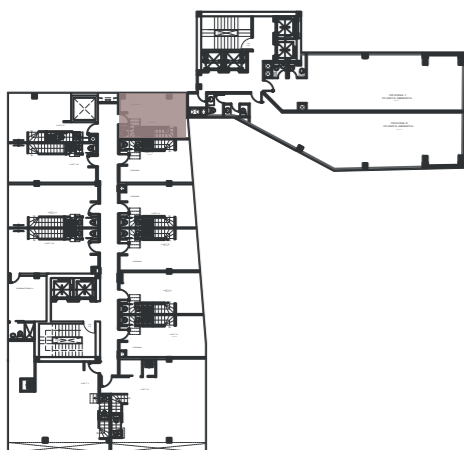

# LE PARC

HOTEL  
BEYOND STARS

DUPLEX 2

PISO 11-12,17-18

UN DORMITORIO + BAÑO COMPLETO  
+ 1/2 BAÑO

AREA INTERIOR:

PB: 26.57 m<sup>2</sup>

PA: 30.34 m<sup>2</sup>

AREA TOTAL: 56.91 m<sup>2</sup>

PLANTA BAJA

PLANTA ALTA