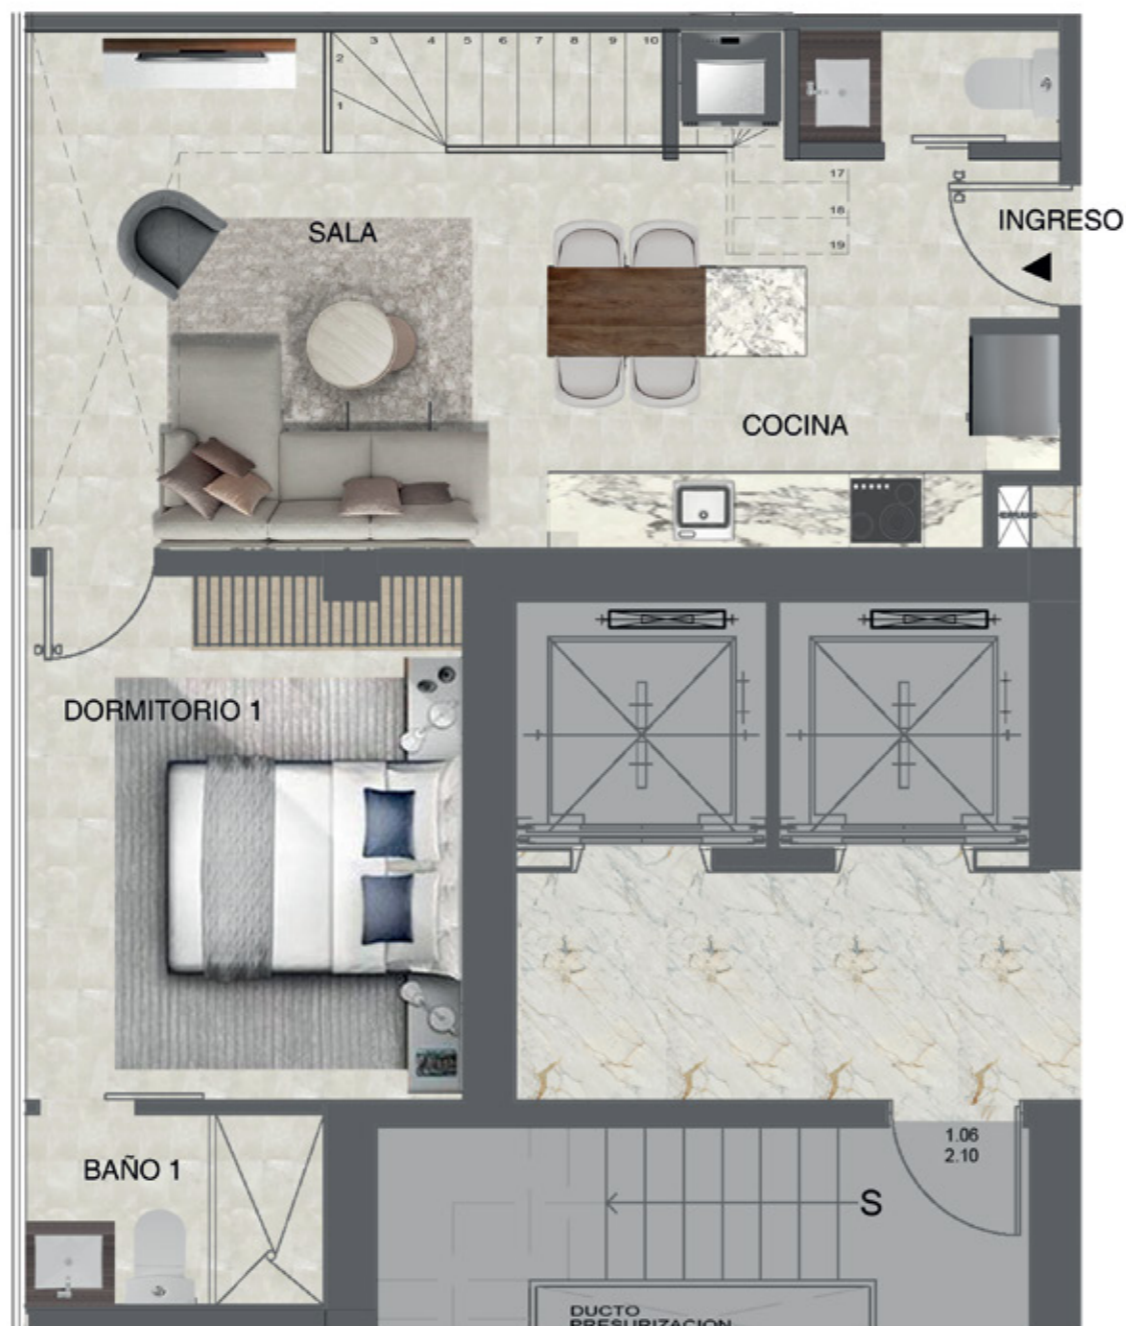

LE PARC HOTEL BEYOND STARS

LOFT 8

PISO 11-12,17-18

UN DORMITORIO + BAÑO COMPLETO
+ 1/2 BAÑO

AREA INTERIOR:

PB: 55.09 m²

PA: 44.97 m²

AREA TOTAL: 100.06 m²

PLANTA BAJA

PLANTA ALTA