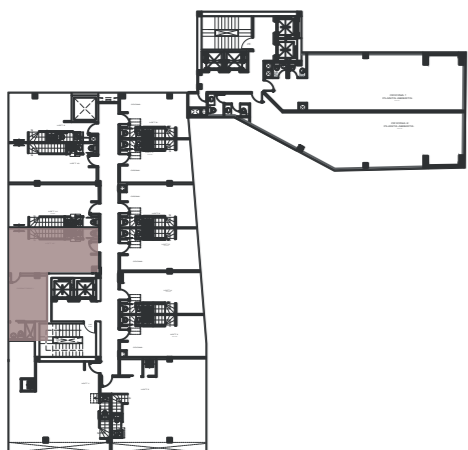

LE PARC HOTEL BEYOND STARS

LOFT 8

PISO 11-12,17-18

UN DORMITORIO + BAÑO COMPLETO
+ 1/2 BAÑO

AREA INTERIOR:

PB: 55.09 m²

PA: 44.97 m²

AREA TOTAL: 100.06 m²

PLANTA BAJA

PLANTA ALTA