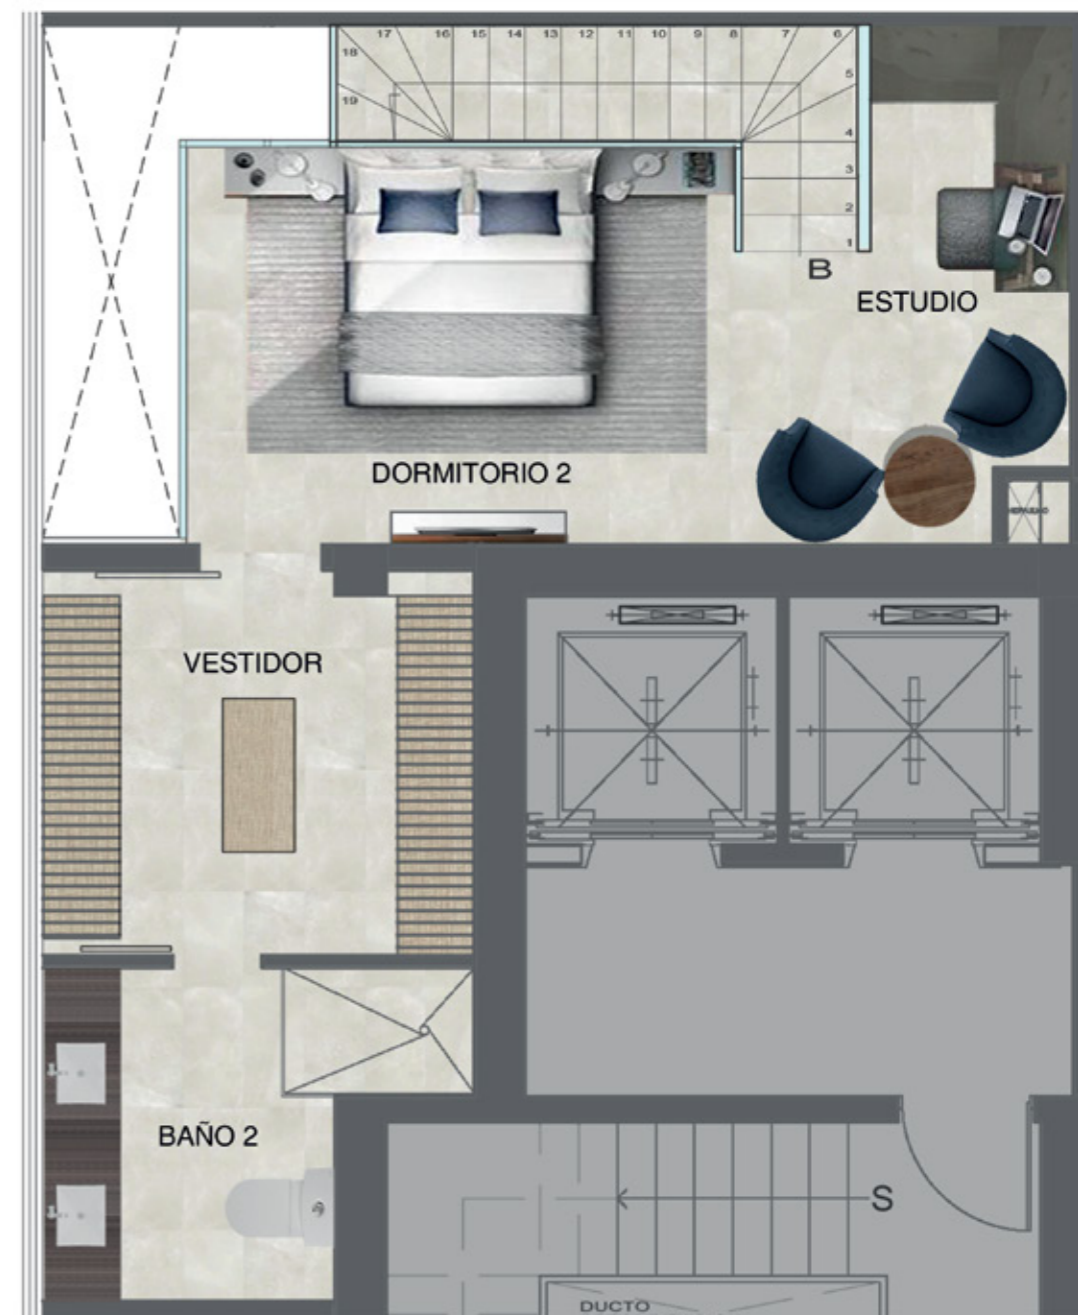

LE PARC HOTEL BEYOND STARS

LOFT 8

PISO 11-12,17-18

UN DORMITORIO + BAÑO COMPLETO
+ 1/2 BAÑO

AREA INTERIOR:

PB: 55.09 m²

PA: 44.97 m²

AREA TOTAL: 100.06 m²

PLANTA BAJA

PLANTA ALTA