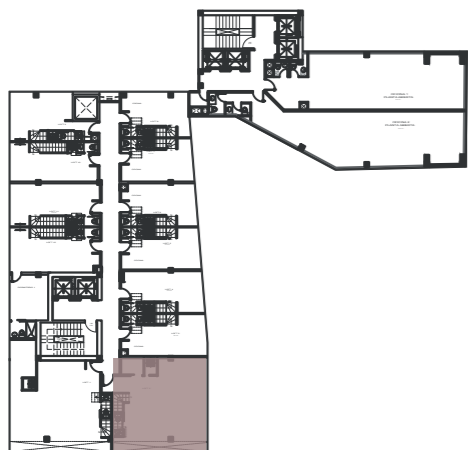

LE PARC HOTEL BEYOND STARS

LOFT 2

PISO 11-12

DOS DORMITORIOS +
DOS BAÑOS COMPLETOS + 1/2 BAÑO

AREA INTERIOR:

PB: 76.54 m²

PA: 70.18 m²

AREA TOTAL: 146.72 m²

PLANTA BAJA

PLANTA ALTA