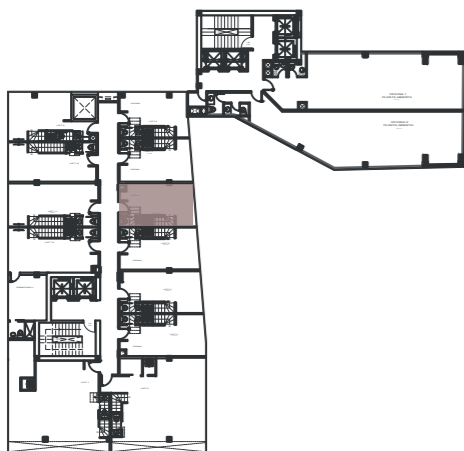

# LE PARC

HOTEL  
BEYOND STARS

LOFT 6

PISO 11-12, 17-18

UN DORMITORIO + BAÑO COMPLETO  
+ 1/2 BAÑO

AREA INTERIOR:

PB: 27.56 m<sup>2</sup>

PA: 26.32 m<sup>2</sup>

AREA TOTAL: 53.88 m<sup>2</sup>

PLANTA BAJA

PLANTA ALTA