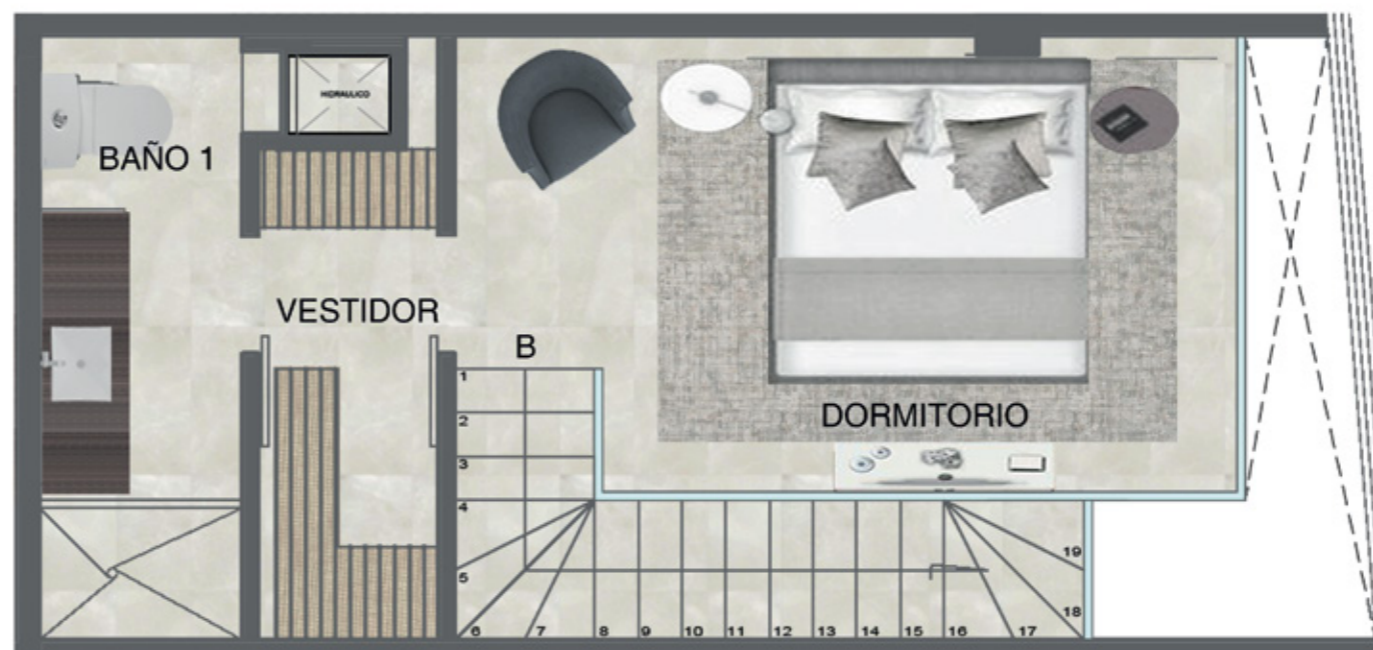

# LE PARC

HOTEL  
BEYOND STARS

LOFT 6

PISO 11-12, 17-18

UN DORMITORIO + BAÑO COMPLETO  
+ 1/2 BAÑO

AREA INTERIOR:

PB: 27.56 m<sup>2</sup>

PA: 26.32 m<sup>2</sup>

AREA TOTAL: 53.88 m<sup>2</sup>

PLANTA BAJA

PLANTA ALTA